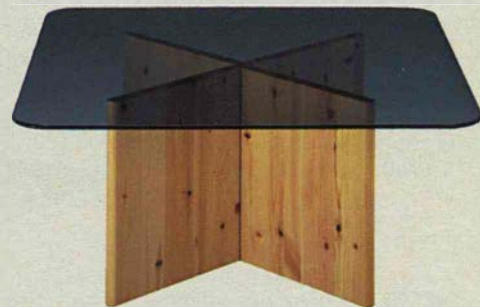

HENRIKSBERG soffa.

Klädsel "Vissle" beige, se sid 57 — **4.990.-**
HAVBRO matta. 170x240 cm — **1.990.-**

SMEDVIK soffbord ►

Klarlackerad furu. Sarg och ben av massivträ. Mjukt rundade kanter. ● möbelfakta
75x75 cm.
Höjd 48 cm — **595.-**
120x75 cm.
Höjd 48 cm — **675.-**

◀ TINNELE satsbord.

Design: Knut Hagberg/
Marianne Hagberg.
Klarlackerad furu. Tre
bord i ett. 58x55 cm.
Höjd 44 cm — **995.-/sats**

675.-

SMEDVIK soffbord.
120x75 cm.

INGO 120x71 cm

445.-

▲ INGO soffbord.

Obehandlad massiv furu. ●möbelfakta
71x71 cm. Höjd 50 cm _____ 345.-
120x71 cm. Höjd 50 cm _____ 445.-

▲ LAGUN/CAJUS soffbord.

Grätonad glasskiva av 8 mm härdat glas.
Underrede av klarlackerad furu. 90x90 cm.
Höjd 39 cm _____ 1.085.-

NYHET

◀ MIRA pelarbord.

Design: Tord Björklund.
Skiva av klarlackerad
massiv furu. Mörkgrått
underrede av lackerat
stålror. Ø 65 cm.
Höjd 63 cm _____ 795.-

HALSA rullbord ▶

Skiva av furufanerad eller
vitlackerad spånskiva.
Sarg och ben av massivträ.
Hopfällt 70x50 cm.
Utfällt 140x50 cm.
Höjd 65 cm _____ 725.-

725.-

HALSA rullbord

*Vik ut, duka, rulla in,
servera – och rulla ut.*